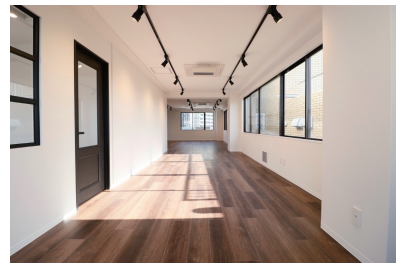

THE HUB 田町三田BASE

- 施設所在地 〒108-0073 東京都港区三田 3 丁目 4 番 3 号 RIPL9 (リップルナイン) 8F
- アクセス 山手線・京浜東北線「田町」7分 都営三田線「三田」5分
- 構造・規模 鉄筋コンクリート造・地上9F建
- オフィス開設日 2017年9月
- ビルセキュリティ オートロック / 施錠時間は通用口より暗証番号入力が入館
  平日 8:00-20:00 開錠 土 8:00-18:00 開錠 日祝 常時施錠
- フロント 無人 (タッチパネル式インターホン)
- 空調設備 個別空調
- インターネット 無し
- 電話個別回線 原則可能 ※NTT 等の事前調査要す
- オフィス家具 無し