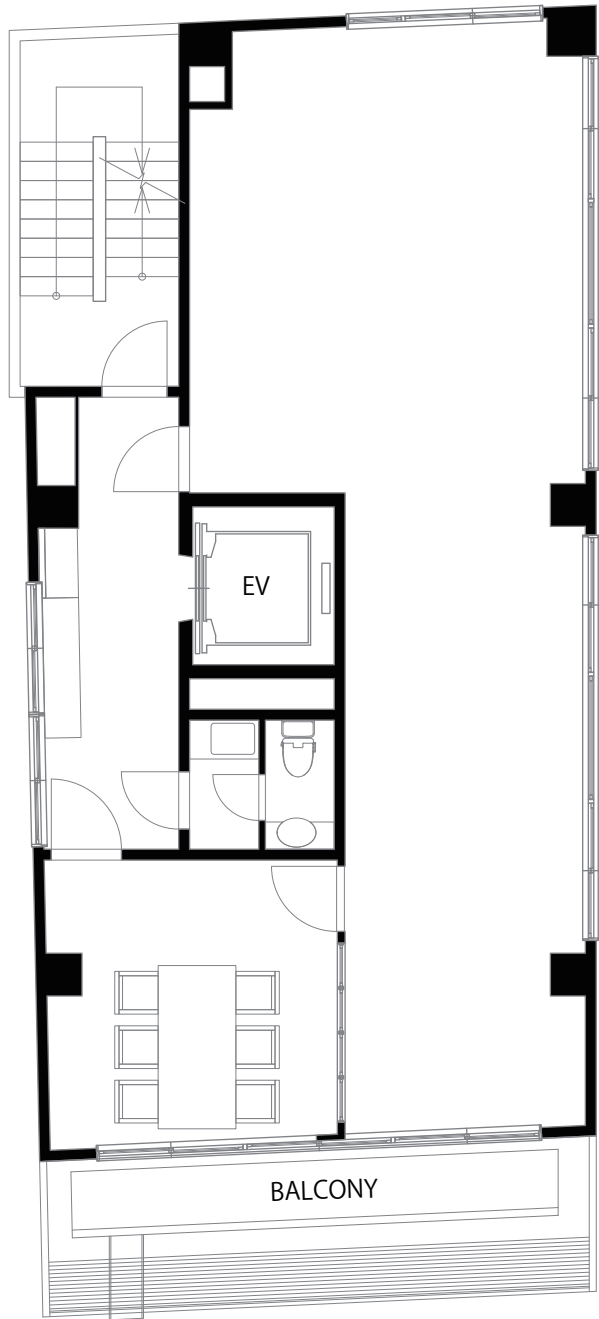

# THE HUB 田町三田BASE

- ◆ 施設所在地 〒108-0073 東京都港区三田 3 丁目 4 番 3 号 RIPL9 (リップルナイン) 8F
- ◆ アクセス 山手線・京浜東北線「田町」7分 都営三田線「三田」5分
- ◆ 構造・規模 鉄筋コンクリート造・地上9F建
- ◆ オフィス開設日 2017年9月
- ◆ ビルセキュリティ オートロック / 施錠時間は通用口より暗証番号入力が入館  
平日 8:00-20:00 開錠 土 8:00-18:00 開錠 日祝 常時施錠
- ◆ フロント 無人 (タッチパネル式インターホン)
- ◆ 空調設備 個別空調
- ◆ インターネット 無し
- ◆ 電話個別回線 原則可能 ※NTT 等の事前調査要す
- ◆ オフィス家具 無し