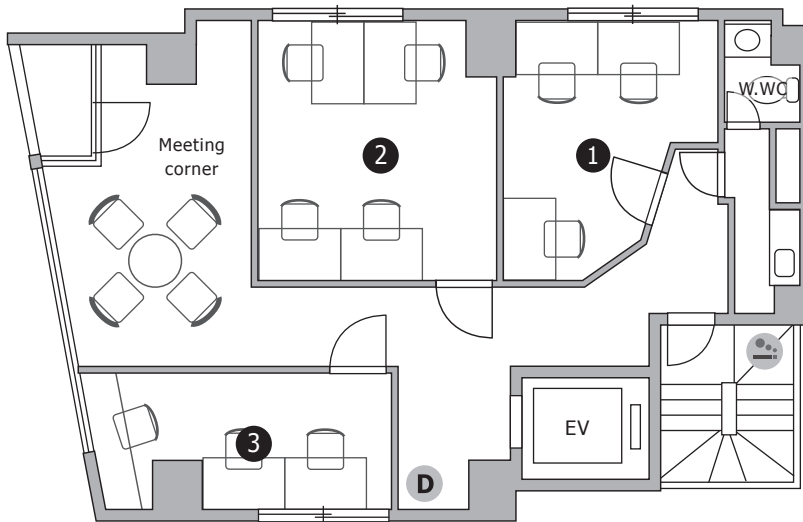

THE HUB 東日本橋

- ◆ 施設所在地 〒103-0004 東京都中央区東日本橋 1丁目 1番 20号 三幸日本橋プラザビル 5-7F
- ◆ アクセス 都営浅草線「東日本橋」3分 都営新宿線「馬喰横山」3分
総武本線「馬喰町」5分 日比谷線「人形町」9分
- ◆ 構造・規模 鉄骨鉄筋コンクリート造・地上8F、地下1F建
- ◆ オフィス開設日 2005年3月
- ◆ ビルセキュリティ カードロック / 8:00-20:00
- ◆ フロント 無人
- ◆ 空調設備 集中管理方式（一部個別空調） ※時期によって稼働時間は変更がございます
平日 8:00-23:00・土日 10:00-20:00
- ◆ インターネット 無料 光回線 / 共用インターネット（無線のみ）
※セキュリティソフトは各自でご用意ください
- ◆ 電話個別回線 可能 ※NTT等の事前調査要す
- ◆ オフィス家具 各室定員数まで無料設置（ご契約時に限ります）
※ご契約時の不要家具撤去・ご契約後の追加：16,500円～ / 台

5F

6F

7F

喫煙スペース

D ごみ箱

Officialsite

THE HUB東日本橋 プラン比較表

★:無料(料金に含む) ○:有料(従量課金) —:利用不可