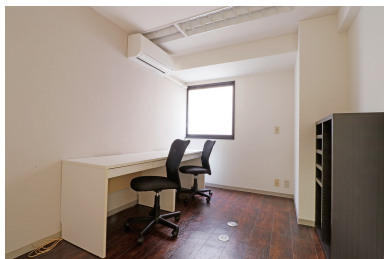

THE HUB 東日本橋

- 施設所在地 〒103-0004 東京都中央区東日本橋 1丁目 1番 20号 三幸日本橋プラザビル 5-7F
- アクセス 都営浅草線「東日本橋」3分 都営新宿線「馬喰横山」3分
  総武本線「馬喰町」5分 日比谷線「人形町」9分
- 構造・規模 鉄骨鉄筋コンクリート造・地上8F、地下1F建
- オフィス開設日 2005年3月
- ビルセキュリティ カードロック / 8:00-20:00
- フロント 無人
- 空調設備 集中管理方式（一部個別空調） ※時期によって稼働時間は変更がございます
  平日 8:00-23:00・土日 10:00-20:00
- インターネット 無料 光回線 / 共用インターネット（無線のみ）
  ※セキュリティソフトは各自でご用意ください
- 電話個別回線 可能 ※NTT等の事前調査要す
- オフィス家具 各室定員数まで無料設置（ご契約時に限ります）
  ※ご契約時の不要家具撤去・ご契約後の追加：16,500円～ / 台