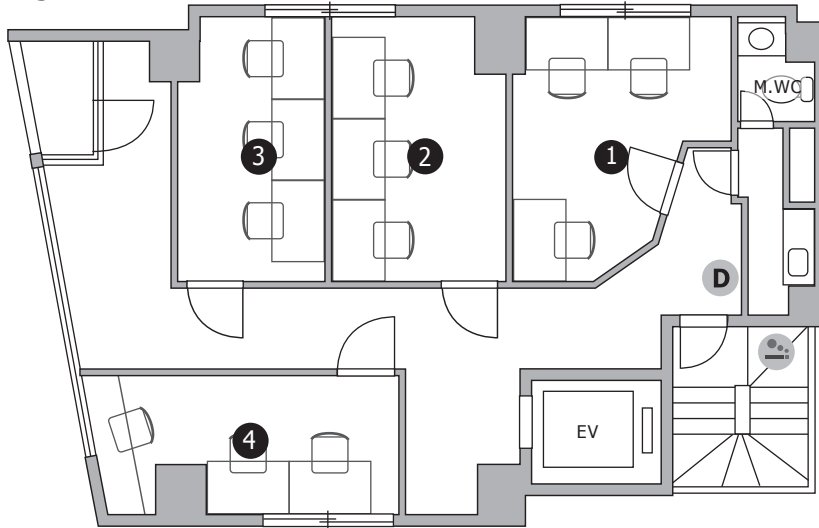

THE HUB 東日本橋

- ◆ 施設所在地 〒103-0004 東京都中央区東日本橋 1丁目 1番 20号 三幸日本橋プラザビル 5-7F
- ◆ アクセス 都営浅草線「東日本橋」3分 都営新宿線「馬喰横山」3分
総武本線「馬喰町」5分 日比谷線「人形町」9分
- ◆ 構造・規模 鉄骨鉄筋コンクリート造・地上8F、地下1F建
- ◆ オフィス開設日 2005年3月
- ◆ ビルセキュリティ カードロック / 8:00-20:00
- ◆ フロント 無人
- ◆ 空調設備 集中管理方式（一部個別空調） ※時期によって稼働時間は変更がございます
平日 8:00-23:00・土日 10:00-20:00
- ◆ インターネット 無料 光回線 / 共用インターネット（無線のみ）
※セキュリティソフトは各自でご用意ください
- ◆ 電話個別回線 可能 ※NTT等の事前調査要す
- ◆ オフィス家具 各室定員数まで無料設置（ご契約時に限ります）
※ご契約時の不要家具撤去・ご契約後の追加：16,500円～ / 台

5F

6F

7F

喫煙スペース

D ごみ箱

Officialsite

THE HUB東日本橋 プラン比較表

★:無料(料金に含む) ○:有料(従量課金) —:利用不可