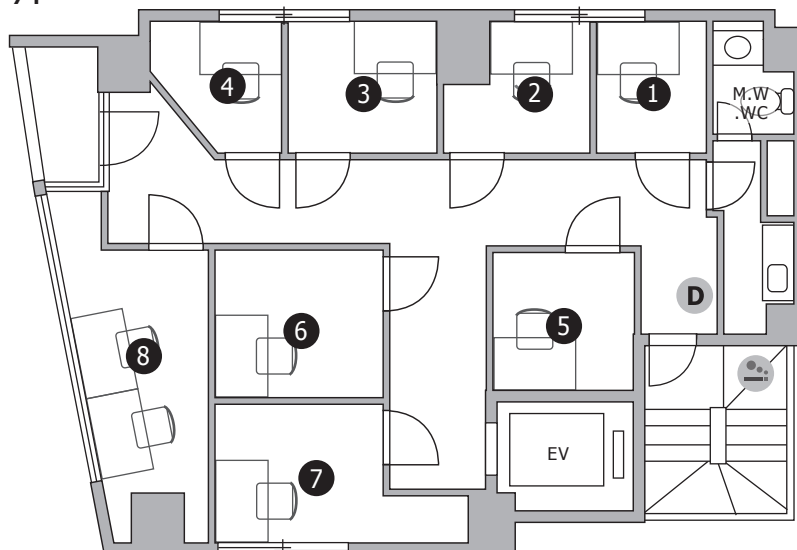

THE HUB 東日本橋

- ◆ 施設所在地 〒103-0004 東京都中央区東日本橋 1丁目 1番 20号 三幸日本橋プラザビル 5-7F
- ◆ アクセス 都営浅草線「東日本橋」3分 都営新宿線「馬喰横山」3分
総武本線「馬喰町」5分 日比谷線「人形町」9分
- ◆ 構造・規模 鉄骨鉄筋コンクリート造・地上8F、地下1F建
- ◆ オフィス開設日 2005年3月
- ◆ ビルセキュリティ カードロック / 8:00-20:00
- ◆ フロント 無人
- ◆ 空調設備 集中管理方式（一部個別空調） ※時期によって稼働時間は変更がございます
平日 8:00-23:00・土日 10:00-20:00
- ◆ インターネット 無料 光回線 / 共用インターネット（無線のみ）
※セキュリティソフトは各自でご用意ください
- ◆ 電話個別回線 可能 ※NTT等の事前調査要す
- ◆ オフィス家具 各室定員数まで無料設置（ご契約時に限ります）
※ご契約時の不要家具撤去・ご契約後の追加：16,500円～ / 台

5F

6F

7F

喫煙スペース

D ごみ箱

Officialsite

THE HUB東日本橋 プラン比較表

★:無料(料金に含む) ○:有料(従量課金) —:利用不可