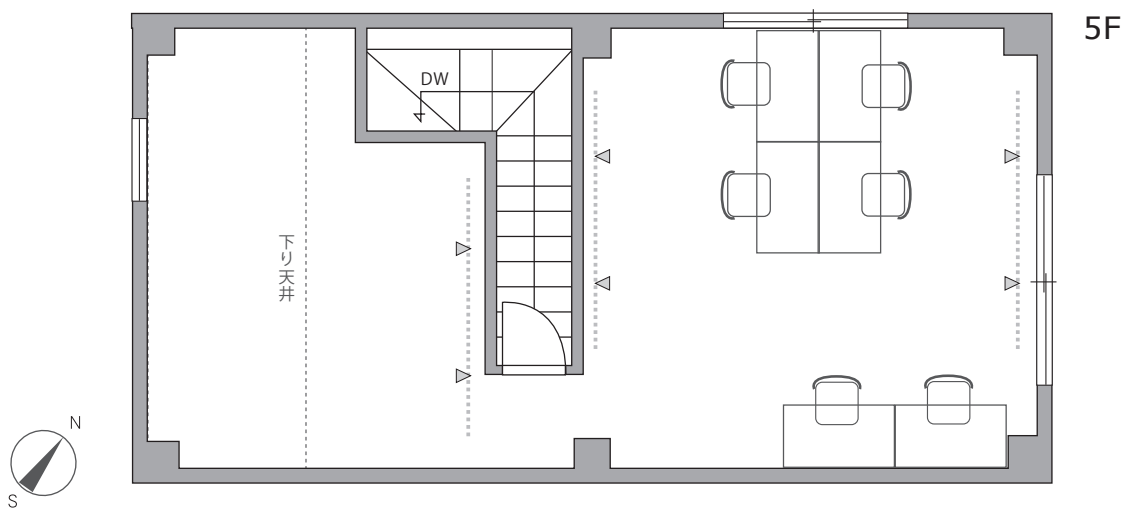

THE HUB 渋谷2丁目

- ◆ 施設所在地 〒150-0002 東京都渋谷区渋谷2丁目11番1号 ストラテジックタワービル3-5F
- ◆ アクセス 山手線 他「渋谷」6分 銀座線 他「表参道」7分
- ◆ 構造・規模 鉄骨造・地上5F建
- ◆ オフィス開設日 2000年6月
- ◆ ビルセキュリティ 鍵施錠 20:00以降施錠
- ◆ フロント 無人
- ◆ 空調設備 個別空調
- ◆ インターネット 無し 個別引込可(事前要連絡)
- ◆ 電話個別回線 原則可能 ※NTT等の事前調査要す
- ◆ オフィス家具 各室定員数まで無料設置(ご契約時に限ります)
※ご契約時の不要家具撤去・ご契約後の追加:16,500円~/台