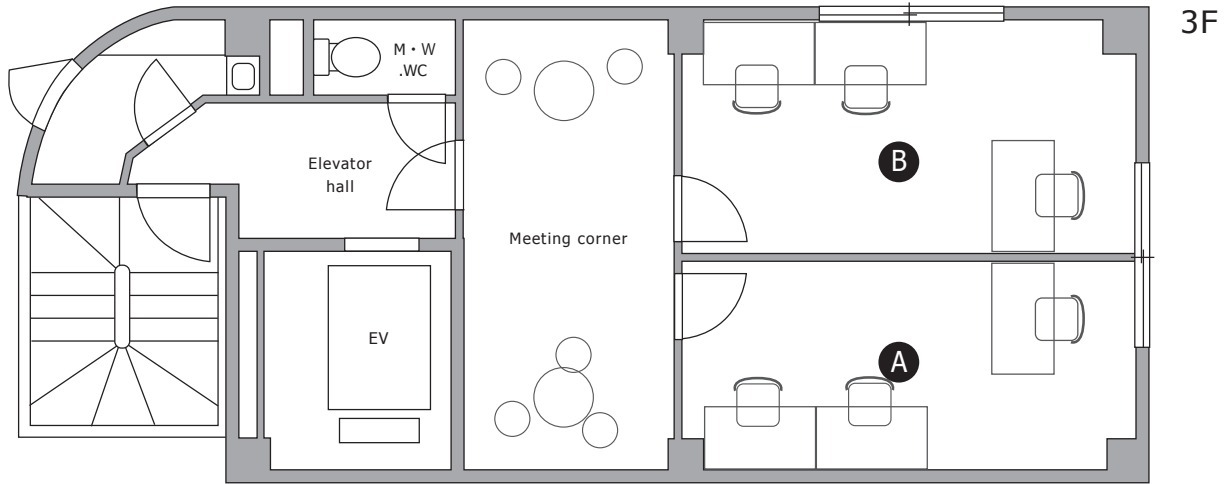

THE HUB 渋谷2丁目

- ◆ 施設所在地 〒150-0002 東京都渋谷区渋谷2丁目11番1号 ストラテジックタワービル3-5F
- ◆ アクセス 山手線 他「渋谷」6分 銀座線 他「表参道」7分
- ◆ 構造・規模 鉄骨造・地上5F建
- ◆ オフィス開設日 2000年6月
- ◆ ビルセキュリティ 鍵施錠 20:00以降施錠
- ◆ フロント 無人
- ◆ 空調設備 個別空調
- ◆ インターネット 無し 個別引込可(事前要連絡)
- ◆ 電話個別回線 原則可能 ※NTT等の事前調査要す
- ◆ オフィス家具 各室定員数まで無料設置(ご契約時に限ります)
※ご契約時の不要家具撤去・ご契約後の追加:16,500円~/台