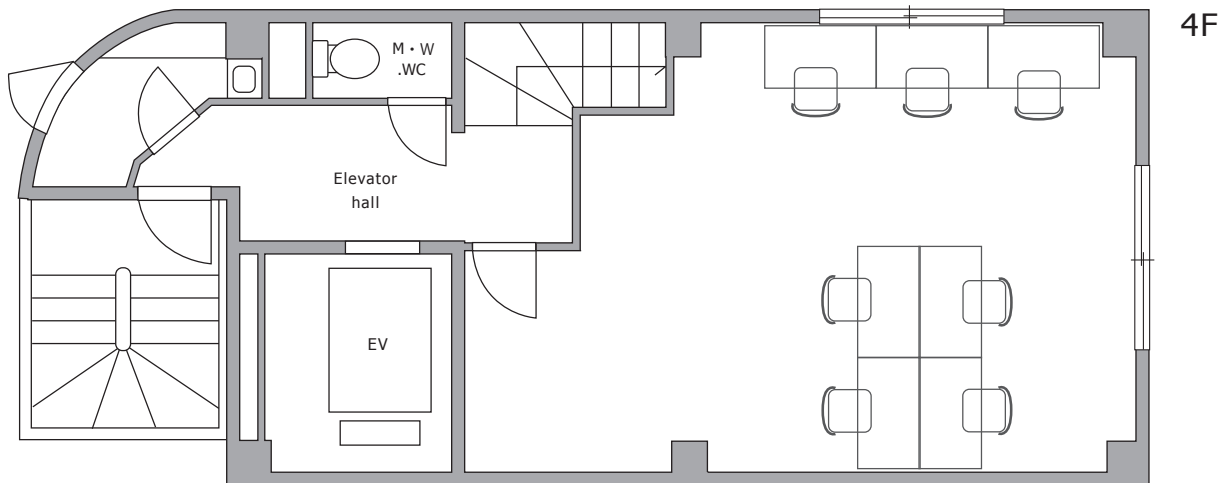

THE HUB 渋谷2丁目

- ◆ 施設所在地 〒150-0002 東京都渋谷区渋谷2丁目11番1号 ストラテジックタワービル3-5F
- ◆ アクセス 山手線 他「渋谷」6分 銀座線 他「表参道」7分
- ◆ 構造・規模 鉄骨造・地上5F建
- ◆ オフィス開設日 2000年6月
- ◆ ビルセキュリティ 鍵施錠 20:00以降施錠
- ◆ フロント 無人
- ◆ 空調設備 個別空調
- ◆ インターネット 無し 個別引込可(事前要連絡)
- ◆ 電話個別回線 原則可能 ※NTT等の事前調査要す
- ◆ オフィス家具 各室定員数まで無料設置(ご契約時に限ります)
※ご契約時の不要家具撤去・ご契約後の追加:16,500円~/台