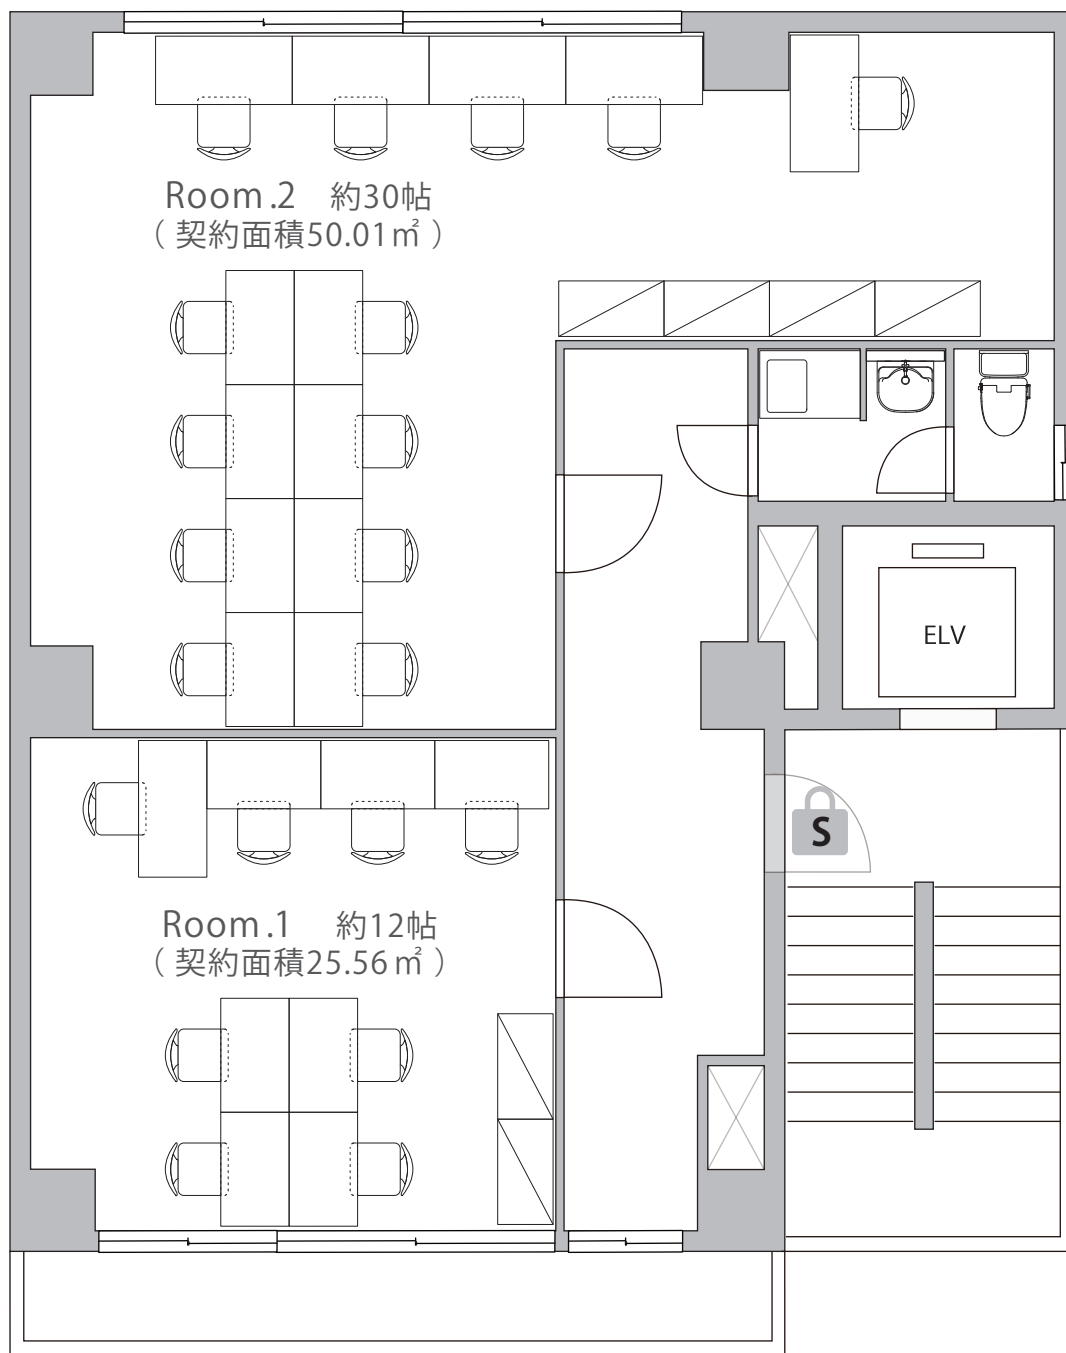

THE HUB 南青山BASE

- ◆ 施設所在地 〒107-0062 東京都港区南青山3丁目8番2号 サンプリッジ青山3F
- ◆ アクセス 銀座線・千代田線・半蔵門線「表参道」5分 銀座線「外苑前」5分
- ◆ 構造・規模 RC造・地上5F、地下1F建
- ◆ オフィス開設日 2012年1月
- ◆ ビルセキュリティ 無し
- ◆ フロント 無人
- ◆ 空調設備 個別空調
- ◆ インターネット 無料 個別引込可(事前要確認)
- ◆ 電話個別回線 可能 ※NTT等の事前調査要す
- ◆ オフィス家具 各室定員数まで無料設置(ご契約時に限ります)
※ご契約時の不要家具撤去・ご契約後の追加:16,500円~/台

Room.2 約30帖
(契約面積50.01㎡)

Room.1 約12帖
(契約面積25.56㎡)

S セキュリティ / 平日 : 9-18時開錠 土日 : 常時施錠

Officialsite

THE HUB南青山BASE プラン比較表

★:無料(料金に含む) ○:有料(従量課金) —:利用不可

会員・プラン名 /項目		レンタルオフィス (専用個室)	コワーキングスペース (全国のワークスペース利用)			バーチャルオフィス (登記・住所・スペース利用)	
		8~12名用オフィス 20万円台~/月	スポット利用プラン	ビジネスプラン	全拠点プラン	フリーランスプラン	登記プラン
		住所利用 ★ 登記 ★ 契約拠点 ★ 直営他拠点 ★ 提携施設 ○ 一等地・駅近に家具・ネット 完備の鍵付き専用オフィス と全国のサテライトオフィス を利用できます。	住所利用 — 登記 — 契約拠点 ○ 直営他拠点 ○ 提携施設 ○ 全国700拠点を必要な ときに自由に使えて、 法人のサテライトオフィ スやテレワークに最適。	住所利用 ★ 登記 ○ 契約拠点 ★ 直営他拠点 ○ 提携施設 ○ 契約拠点が使い放題。 登記も可能で本社機 能・営業拠点・自習室 など幅広く使えます。	住所利用 ★ 登記 ○ 契約拠点 ★ 直営他拠点 ★ 提携施設 ★ 全国650拠点以上のシェ アオフィスやカラオケルー ムを無料で利用でき、柔 軟な働き方を実現。	住所利用 ★ 登記 — 契約拠点 ○ 直営他拠点 ○ 提携施設 ○ ネットショップ運営、フ リーランスの方に最適。 一等地オフィスの住所を 利用できる格安プラン。	住所利用 ★ 登記 ★ 契約拠点 ○ 直営他拠点 ○ 提携施設 ○ 登記・郵便受取もOKで 起業やSOHOの方に最 適。会議室など全国の 拠点も利用可能。
初期費用	年会費	22,000円	—	—	—	—	—
	施設維持費	15万円台~	—	—	—	—	—
	安心サポート / 保険	8,250円~	—	—	—	—	—
ご契約・お支払方法		月極契約 クレジットカード	—	—	—	—	—
ご利用 スペース	ご契約 拠点	ご利用時間	24h365日	—	—	—	—
		専用個室	無料	—	—	—	—
		ラウンジ	—	—	—	—	—
		ブース席	—	—	—	—	—
		会議室	—	—	—	—	—
	直営他 拠点	ご利用時間	原則7-21時	—	—	—	—
		ラウンジ	無料	—	—	—	—
		ブース席	330円~/30分	—	—	—	—
		会議室	220円~/30分	—	—	—	—
	提携 施設	シェアオフィス コワーキング	220円~/30分	—	—	—	—
ホテル・会議室		拠点により異なる	—	—	—	—	
ご利用 設備	専用ポスト	無料	—	—	—	—	
	社名表示	あり	—	—	—	—	
	コピー	—	—	—	—	—	
	インターネット	—	—	—	—	—	
	ドリンク	—	—	—	—	—	
オプ ション サー ビス	法人登記	無料	—	—	—	—	
	郵便 受取	現地受取	専用ポスト付	—	—	—	—
		月1回転送	—	—	—	—	—
		週1回転送	—	—	—	—	—
	ロッカー (契約拠点のみ)	—	—	—	—	—	
	電話回線(発着信)	2,200円 / 月	—	—	—	—	
	電話回線(電話機付)	3,300円 / 月	—	—	—	—	
	電話秘書サービス	1,650円 / 月	—	—	—	—	
その他各種サービス	webサイトにてご確認ください						