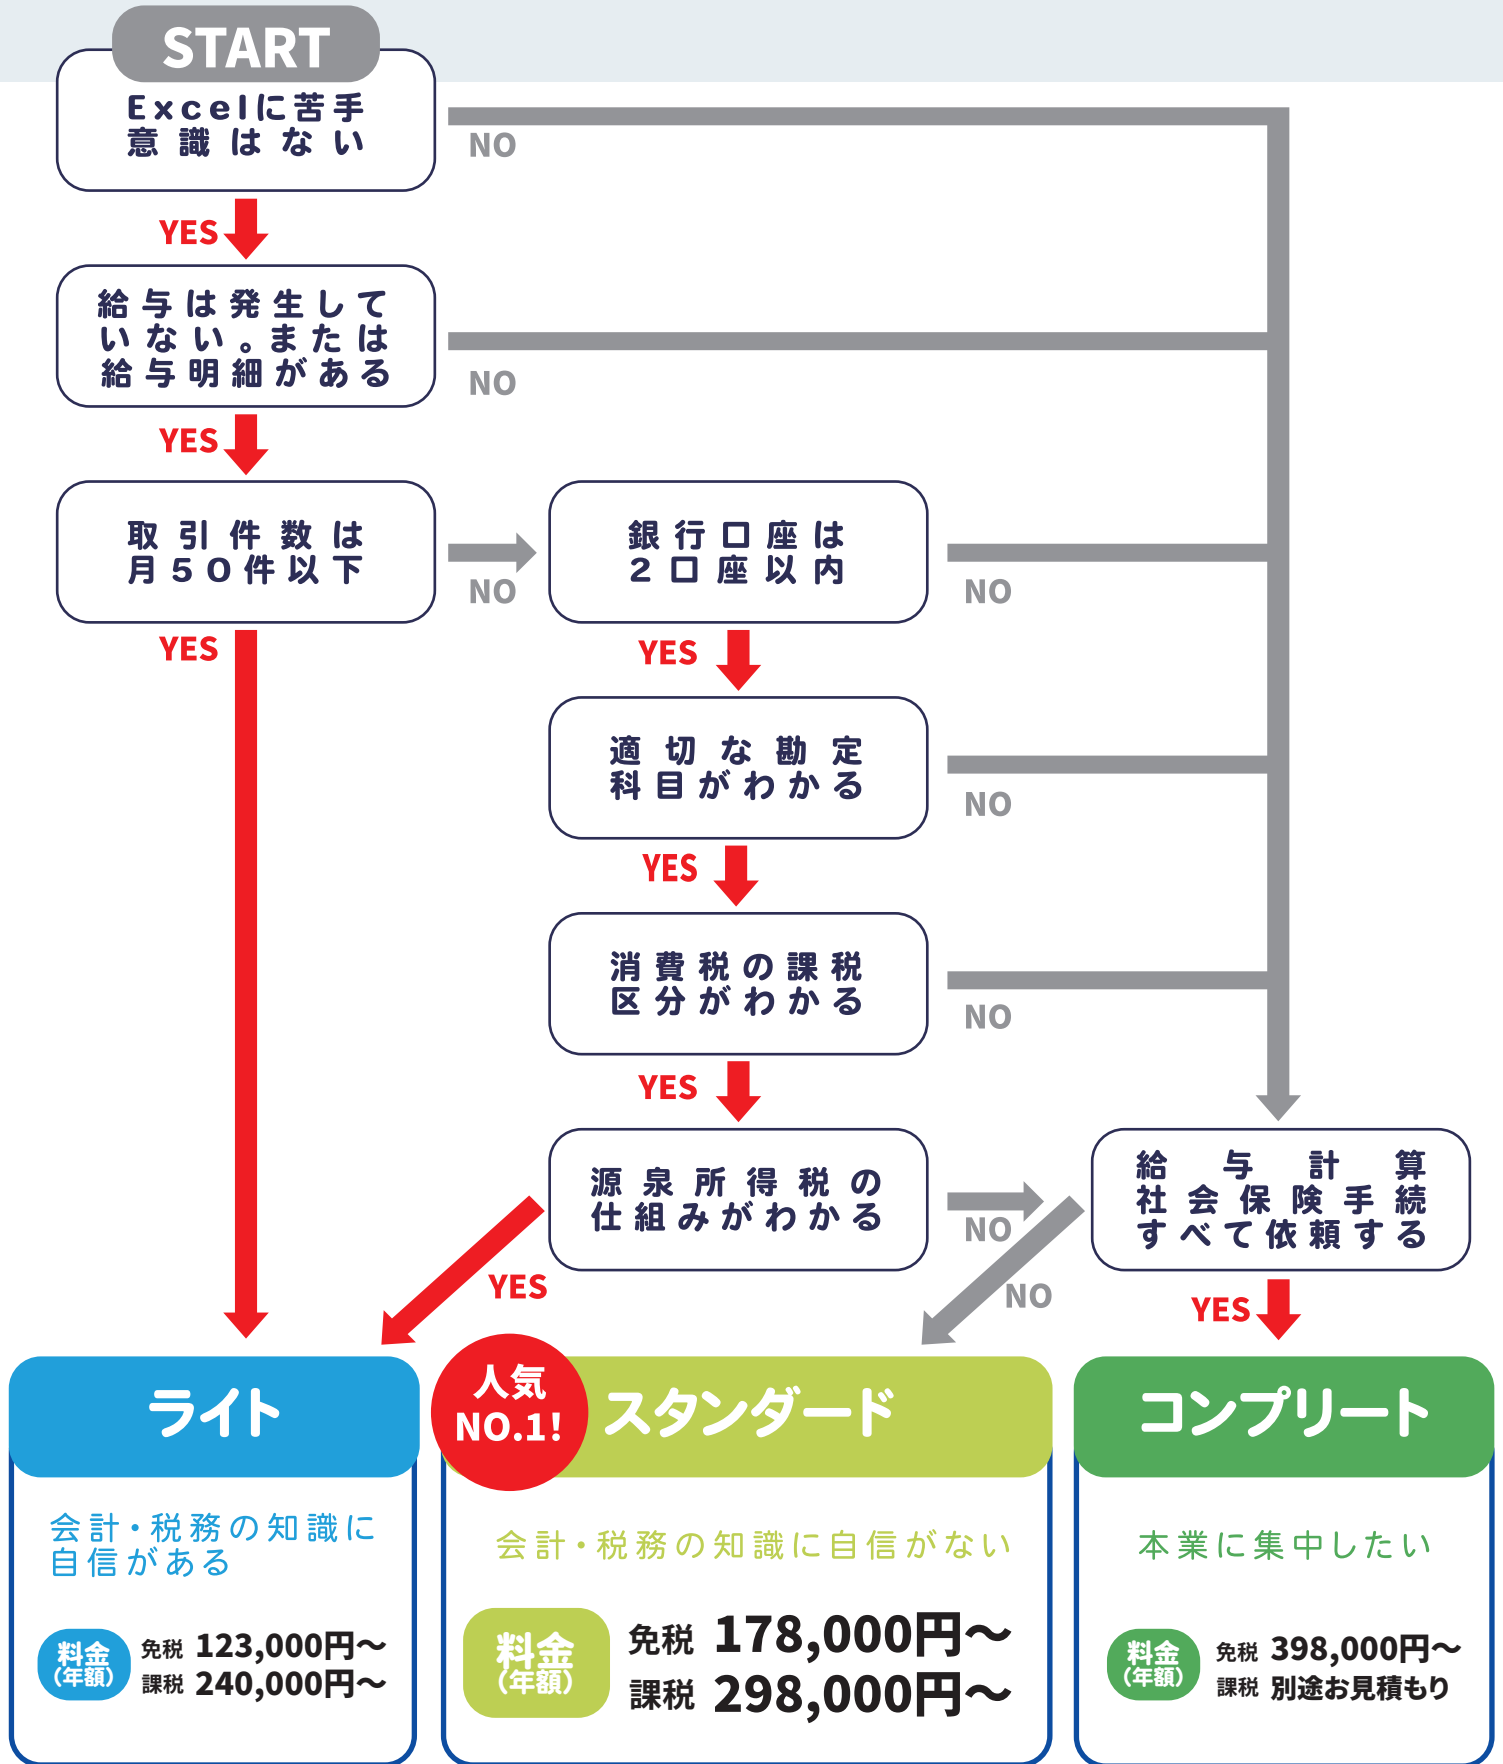

タイプ別で選ぶコースを用意。あなたはどのタイプ？